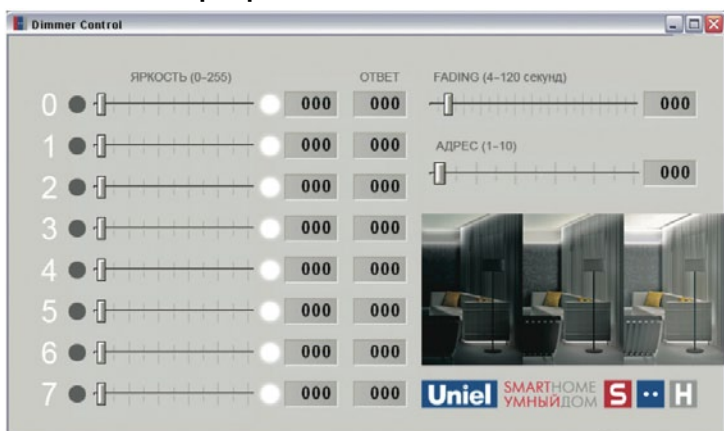

ВОЗМОЖНОСТИ:

- Подключение до 40 панелей к одному модулю
- Возможность расширения системы путем подключения еще одного или нескольких модулей диммеров (до 32 шт.) через RS-485
- Параллельное подключение проходных выключателей к одному модулю
- Диапазон диммирования панелей от 10 до 100%
- Подключение любых размеров панелей ULP, серии PROM-3.

ПРЕИМУЩЕСТВА:

- Централизованное управление освещением
- Масштабируемость системы (подключение до 1280 светодиодных панелей)
- Низкая стоимость решения
- Диапазон диммирования панелей от 10 до 100%,
- Управление освещением с помощью компьютера и выключателей
- Энергонезависимая память (настройки яркости сохраняются в случае отключения электричества).

Программное обеспечение