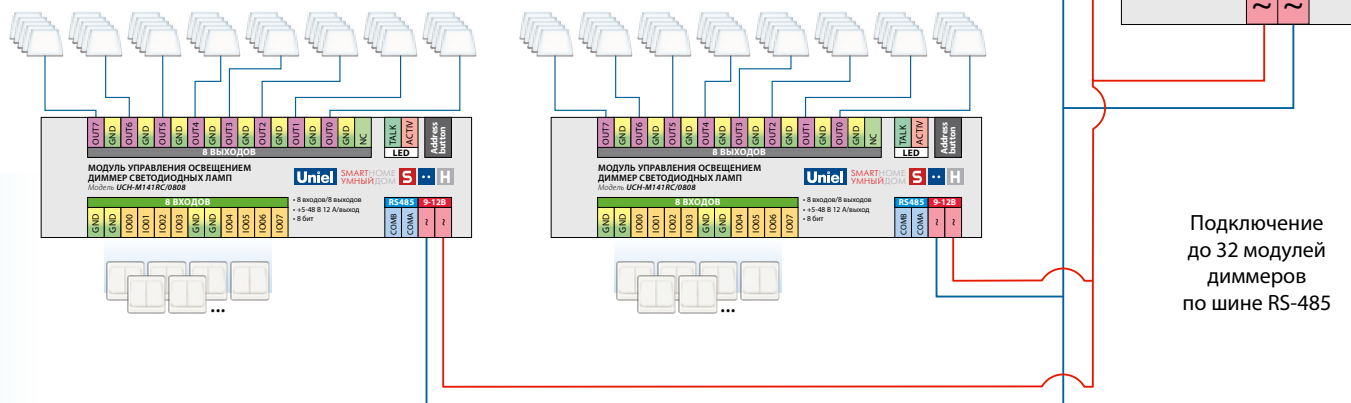

РАСЧЕТ ПРОЕКТА БЕСПЛАТНО!

Адрес для заявки: smart@uniel.ru
тел.: +7 (495) 971-3247 (доб. 237).

Подключение до 40 панелей к одному модулю UCH-M141RC/0808

Схема подключения двух и более модулей

ВОЗМОЖНОСТИ:

- Подключение до 40 панелей к одному модулю
- Возможность расширения системы путем подключения еще одного или нескольких модулей диммеров (до 32 шт.) через RS-485
- Параллельное подключение проходных выключателей к одному модулю
- Диапазон диммирования панелей от 10 до 100%
- Подключение любых размеров панелей ULP, серии PROM-3.