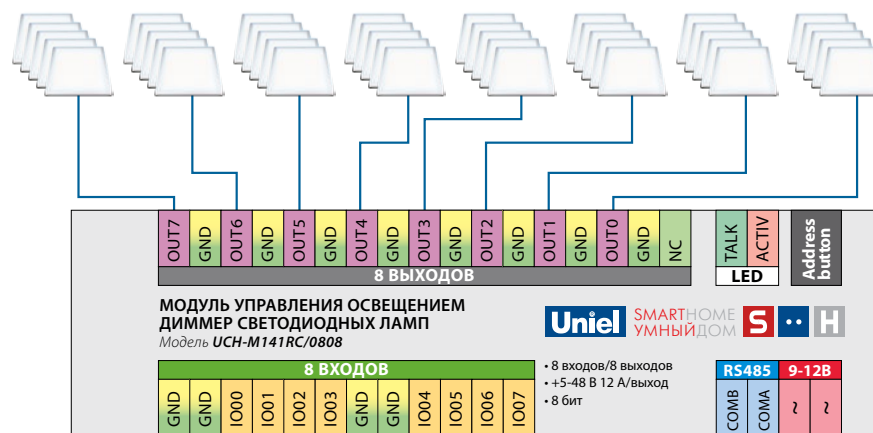

Решение для централизованного управления яркостью светодиодных панелей Prom-3

С помощью диммера UCH M141RC/0808

Светодиодные панели ULP-6060 устанавливаются в подвесные потолки типа «Armstrong» и являются прямой заменой растровых светильников с люминесцентными лампами (ЛВО 4x18 Вт, стандартный модуль размером 600x600 мм).

РАСЧЕТ ПРОЕКТА БЕСПЛАТНО!

Адрес для заявки: smart@uniel.ru
тел.: +7 (495) 971-3247 (доб. 237).

Подключение до 40 панелей к одному модулю UCH-M141RC/0808

Схема подключения двух и более модулей

ВОЗМОЖНОСТИ:

- Подключение до 40 панелей к одному модулю
- Возможность расширения системы путем подключения еще одного или нескольких модулей диммеров (до 32 шт.) через RS-485
- Параллельное подключение проходных выключателей к одному модулю
- Диапазон диммирования панелей от 10 до 100%
- Подключение любых размеров панелей ULP, серии PROM-3.