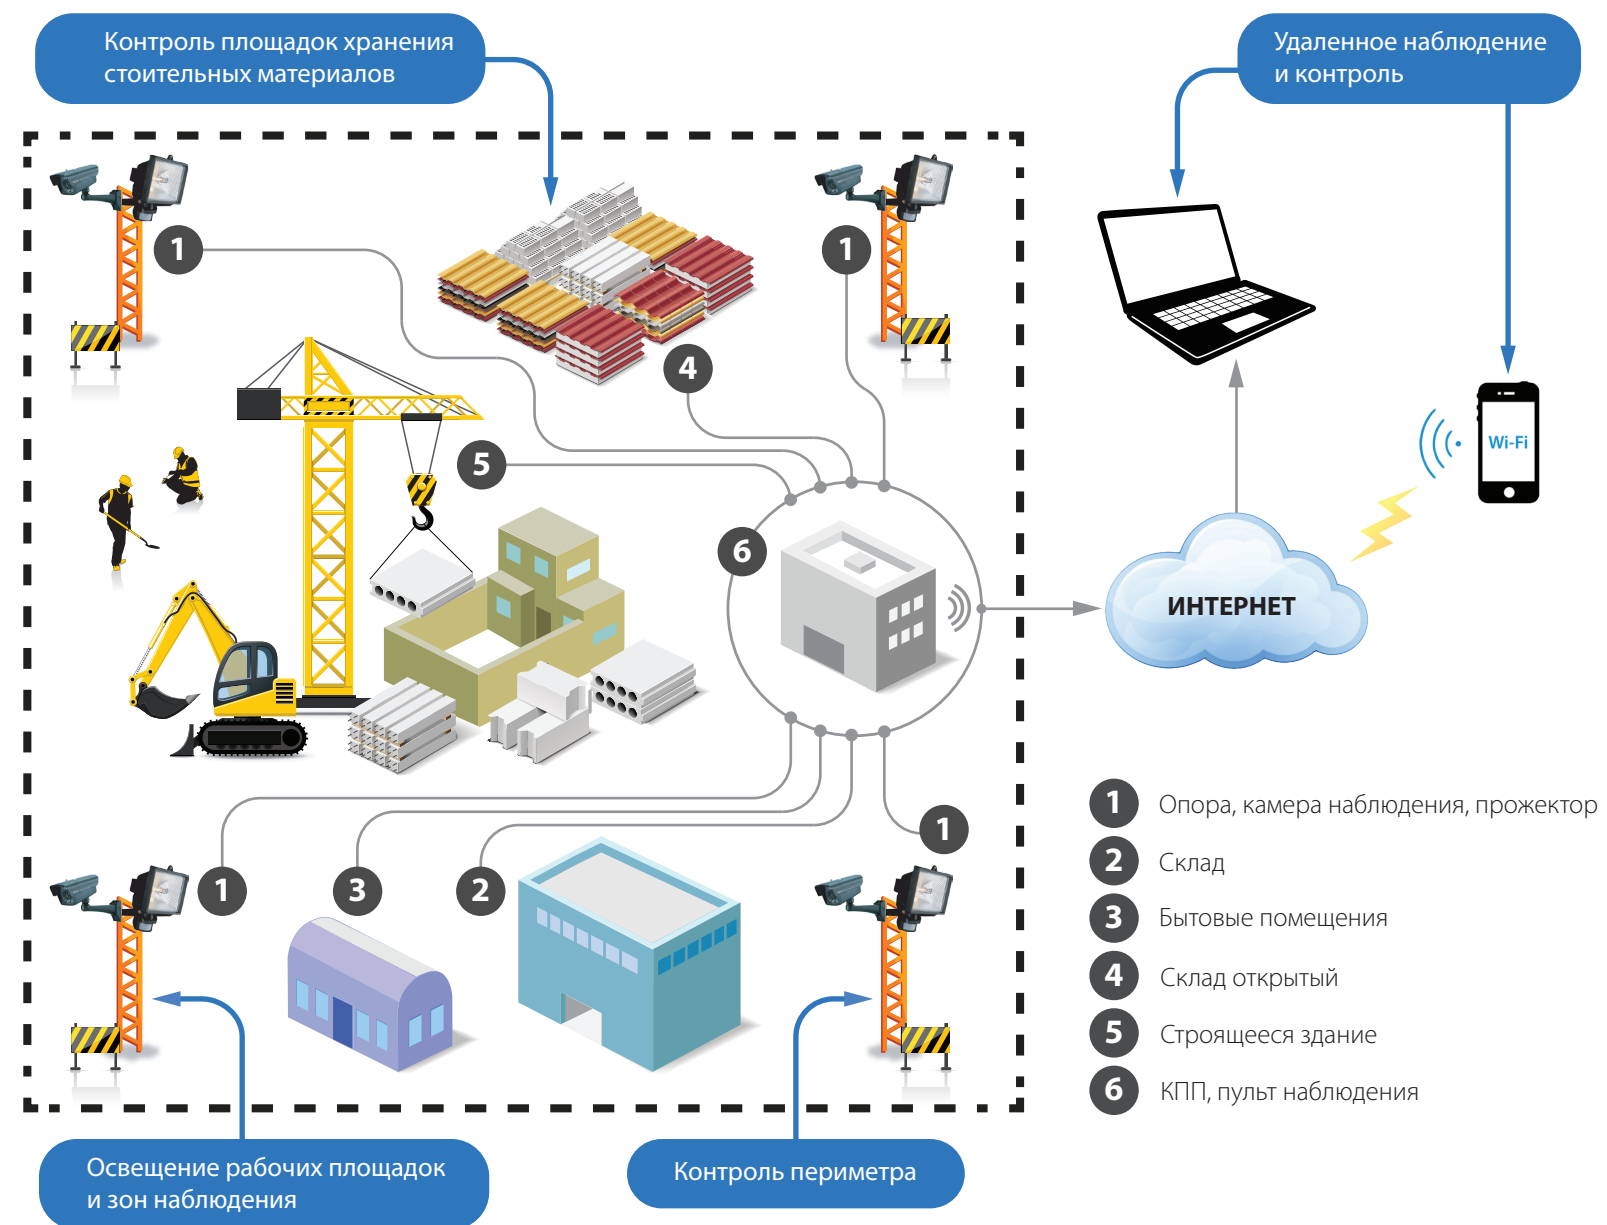

Система видеонаблюдения и освещения для строительных площадок, складских территорий и временных объектов

СИСТЕМА ВИДЕОНАБЛЮДЕНИЯ И ОСВЕЩЕНИЯ ДЛЯ СТРОИТЕЛЬНЫХ ПЛОЩАДОК, СКЛАДСКИХ ТЕРРИТОРИЙ И ВРЕМЕННЫХ ОБЪЕКТОВ

Uniel®

SMARTHOME УМНЫЙ ДОМ

Новая линейка модулей управления освещением и автоматикой разработана для реализации проектов по автоматизации в квартире, в доме, в магазине, в ресторане и на промышленных объектах. Модули представляют собой самостоятельные устройства, способные посредством датчиков и сенсоров контролировать освещение, температуру, влажность, открывать окна для проветривания, выполнять другие функции, которыми человек привык управлять самостоятельно.

Одной из задач автоматизации является оптимальная система цифрового видеонаблюдения для управляющих и строительных компаний коттеджных поселков и других объектов коммерческой недвижимости.

Предлагаем современное модульное решение, предназначенное для гибкой интеграции систем видеонаблюдения на объектах загородной и коммерческой недвижимости.

Быстроразвертываемое, масштабируемое решение с использованием беспроводных камер наблюдения и контролеров управления освещением с беспроводным интерфейсом. Специальный протокол радиообмена делает возможным обрабатывать большой поток видеоинформации и записывать кадр с высоким разрешением.